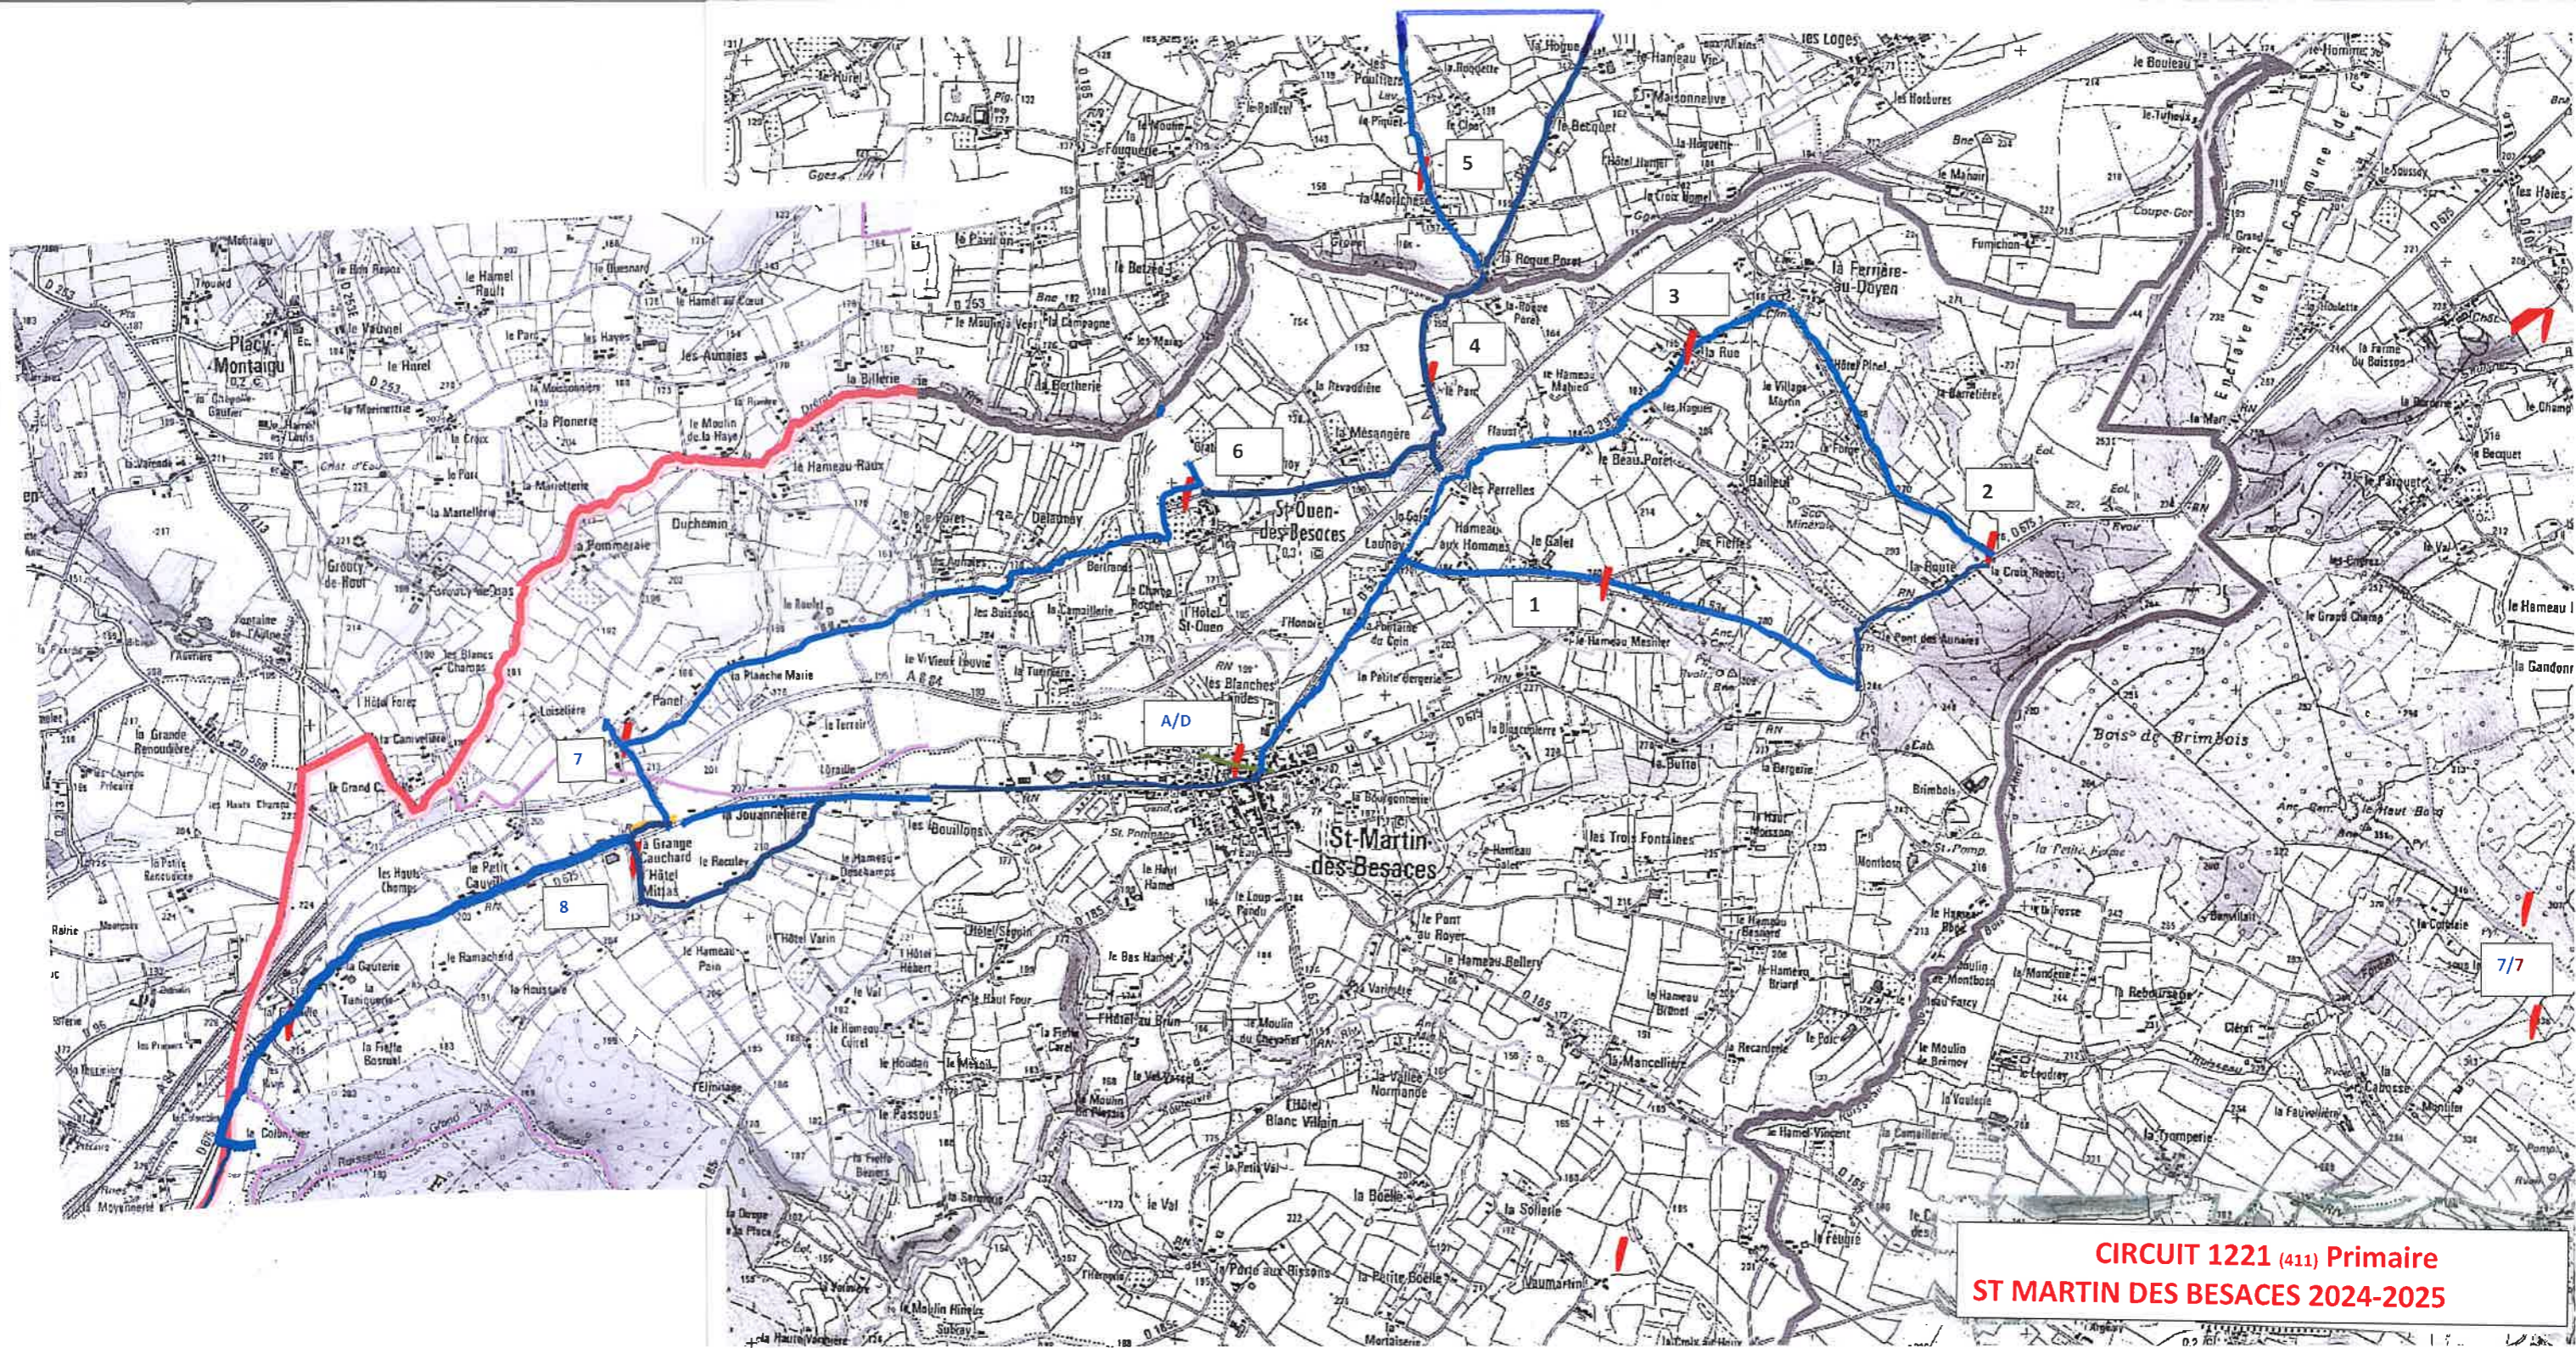

VALIDE LE

21 08 24

2024/2025

GRUPE SCOLAIRE LE PETIT PRINCE ST MARTIN DES BESACES

Transporteur : MAYEN'VOYAGES tel 02 43 04 27 90

Autocar de 59 Places

CIRCUIT 1221 (411)

N° de arrêt	Horaires		Lieu-dit de l'arrêt	Commune		NOMS DES ENFANTS par
	ALLER	RETOUR				
0	0					
D	8h00	D 17h14	Ecole	ST MARTIN DES BESACES		Accompagnatrice
1	8h04	1 17h22	Les Fieffes	ST OUEN DES BESACES	6	
2	8h08	2 17h26	La Croix Rabot	LA FERRIERE AU DOYEN	3	
3	8h12	3 17h30	Les Hagues	LA FERRIERE AU DOYEN		
4	8h15	4 17h33	Le Parc	ST OUEN DES BESACES		
5	8h16	5 17h34	La Morichèse	ST JEAN DES ESSARTIERS	1	
6	8h26	6 17h44	La Place	ST OUEN DES BESACES	14	
7	8h37	7 17h55	Hameau Panel	ST OUEN DES BESACES		
8	8h39	8 17h57	La Grange Cauchard	ST MARTIN DES BESACES	2	
A	8h50	A 18h08	Ecoles	ST MARTIN DES BESACES		
arrêt					26	26/59 places

MATERNELLES

Enfant sur 1220 et 1221

Horaire approximatif, merci d'être à l'arrêt 5 minutes avant l'heure de passage du bus

**CIRCUIT 1221 (411) Primaire
ST MARTIN DES BESACES 2024-2025**