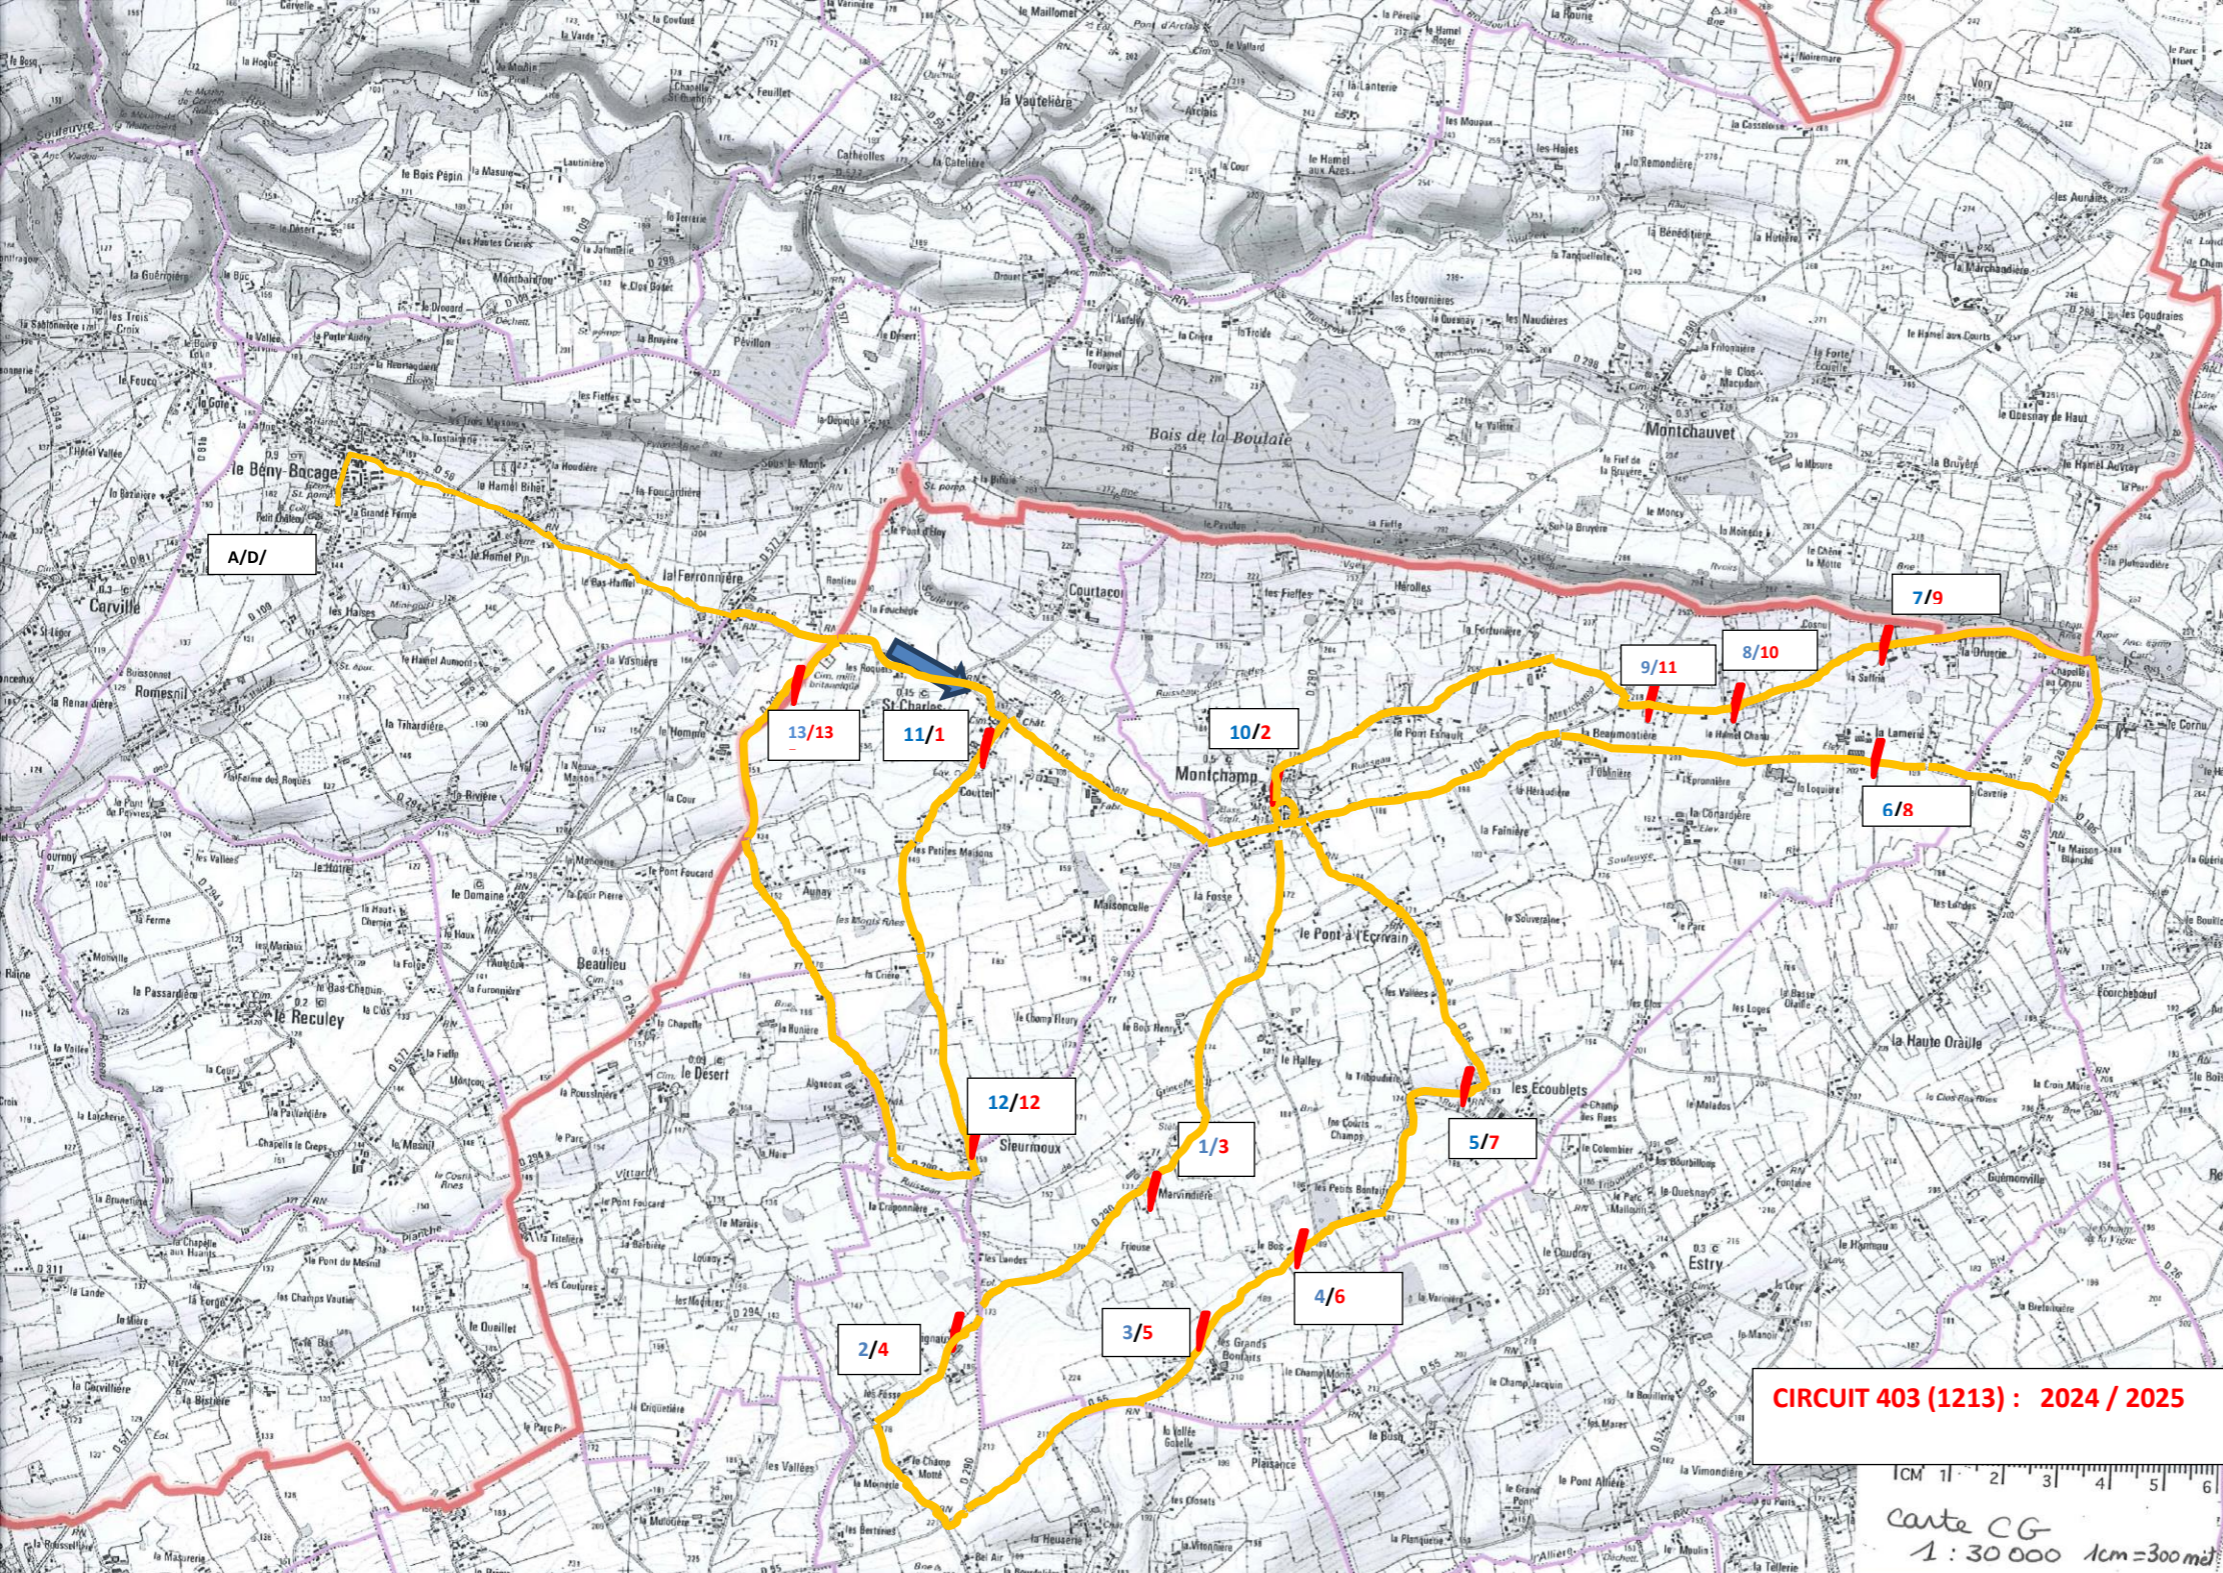

ALLER ET RETOUR

2024/2025

CIRCUIT N° 403 (1213)

COLLEGE DU VAL DE SOULEUVRE

Transporteur : LES CARS BOUTIN tel:02 33 59 73 00

N° d'arrêt	Horaires					Lieu-dit de l'arrêt	Commune		NOMS DES ENFANTS par ARRET DE CAR
	ALLER		RETOUR		MERCREDI				
D			16H15		13H15	DEPOT PARKING COLLEGE			
1	6H45	3	16H35	3	12H25	La Marvindière	MONTCHAMP	1	
2	6H50	4	16H38	4	12H28	Cavignaux	PRESLES	2	
3	6H55	5	16H43	5	12H33	les Grands Bonfaits	MONTCHAMP		
4	6H56	6	16H44	6	12H34	Le Bosq	MONTCHAMP		
5	7H00	7	16H48	7	12H38	Les Ecoublets	MONTCHAMP		
6	7H08	8	16H55	8	12H45	La Lamerie (élevage)	MONTCHAMP	1	
7	7H14	9	17H00	9	12H50	La Saffrie (la chèvrerie)	MONTCHAMP	1	
8	7H17	10	17H02	10	12H52	le Hamel Chanu	MONTCHAMP	3	
9	7H19	11	17H06	11	12H56	La Fortunière (arrêt voie sans issue les landes)	MONTCHAMP		
10	7H23	2	16H32	2	12H22	EGLISE	MONTCHAMP	7	
11	7H26	1	16H28	1	12H18	EGLISE	ST CHARLES DE PERCY	4	
12	7H30	12	17H15	12	13H05	Sieurmoux	ST CHARLES DE PERCY		
13	7H35	13	17H20	13	13H10	Carrefour cimetièr	ST CHARLES DE PERCY	1	
	7H45			D	12H05	COLLEGE	BENY BOCAGE		

20 élèves

Horaire approximatif, merci d'être à l'arrêt 5 minutes avant l'heure de passage du bus.

CIRCUIT 403 (1213) : 2024 / 2025

carte CG
1 : 30 000 1cm=300m